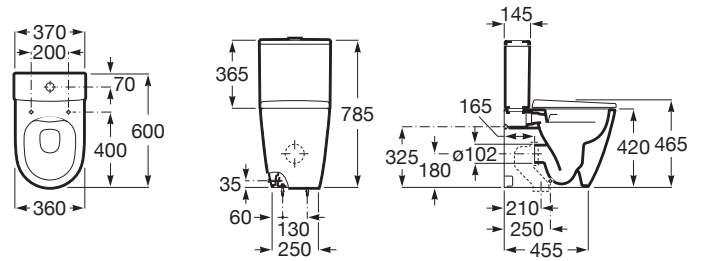

ONA

Taza Roca Rimless® adosada a pared compacta con salida dual para inodoro de tanque bajo

MEDIDAS

Longitud	370 mm
Anchura	600 mm
Altura	785 mm

COLORES Y ACABADOS

62 Blanco mate

PVPR (IVA INCLUIDO)

317,02 €

DIBUJOS TÉCNICOS

CARACTERÍSTICAS

Taza Roca Rimless® adosada a pared compacta con salida dual para inodoro de tanque bajo. Incluye juego de fijación y codo de evacuación.

Adosado a pared

BIMUrl: <https://www.bimobject.com/en/roca/product/342688xx0>

FeaturedTechnology: Rimless

Forma: Redondo

Peso (Kg): 26

Roca Rimless®

Sistema de descarga: Arrastre

Tipo de instalación: De pie

Tipo de salida: Dual (vario)

Title: Inodoro Ona de tanque bajo adosado a pared compacto